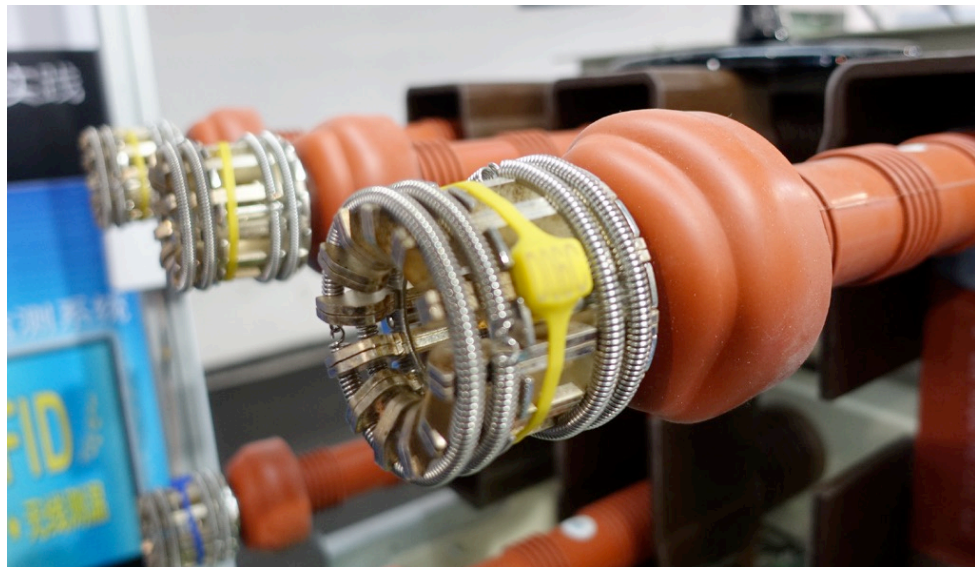

实验室物品温度监测（距离8米）