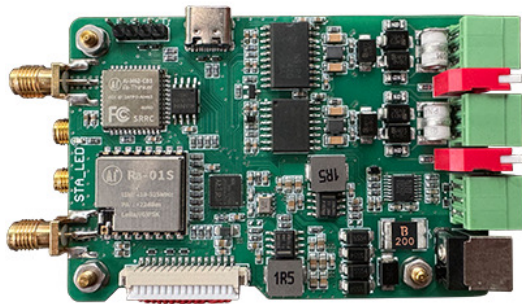

## 自研：采集节点板卡

射频读卡器  
天线通道数  
1 : 4 : 8 : 16

Lora, WIFI  
天线接口

灵活组网

CAN  
RS485  
RS232  
Lora  
WIFI