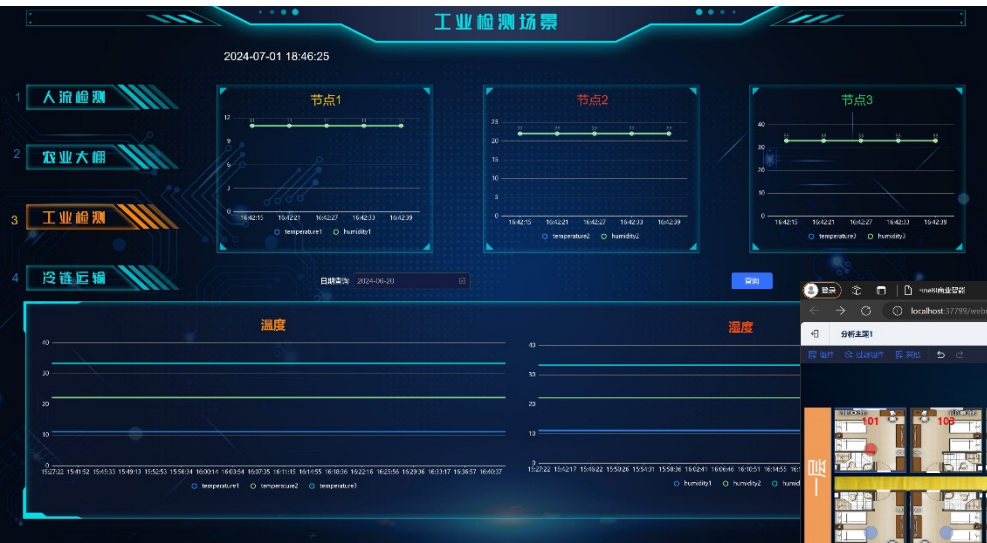

完整的支持平台

1ST-LABS