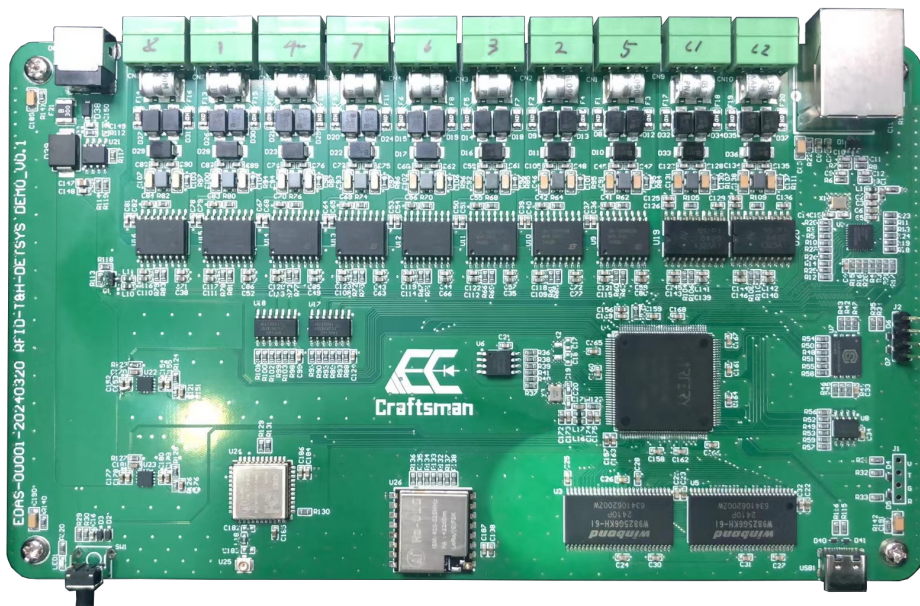

自研：智能网关板卡

读卡器接口

CAN*2
RS485*8
Lora*1
WIFI*1

服务器接口

Ethernet*1
USB*1
WIFI*1