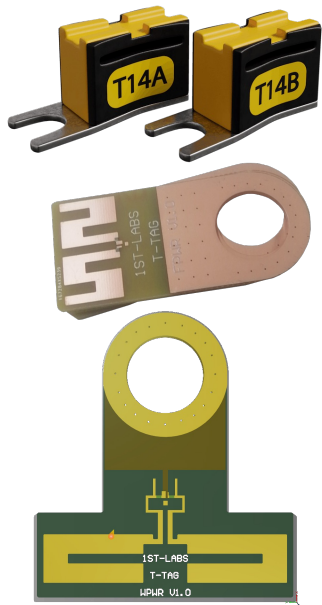

储能电池包安全温度监测