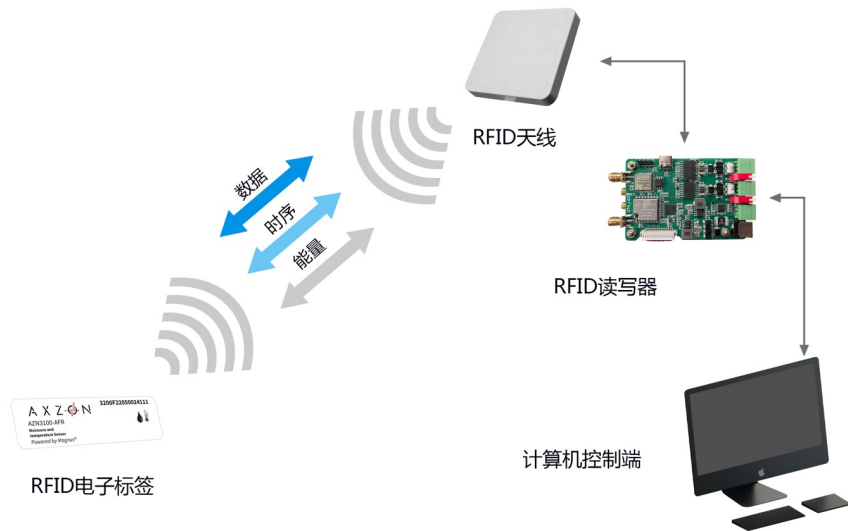

# 上海创馨科技（集团）有限公司

**Axzon 无线温湿度检测技术**  
2024-7-15

# Axzon 无线测温及相对湿度探测技术

1ST-LABS

RFID被动式无源传感技术

FCC 902 to 928 MHz

ETSI 865.6 MHz to 867.6MHz