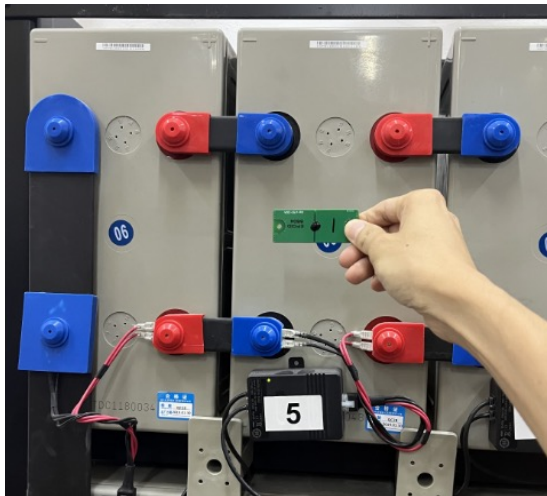

储能电池包安全温度监测