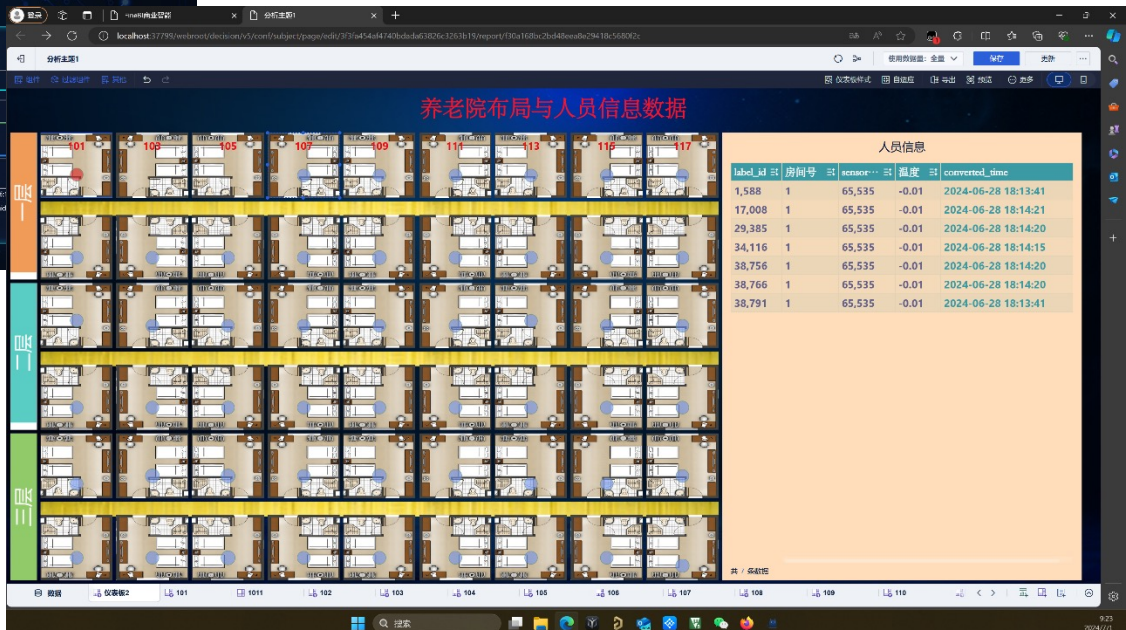

监控软件开发支持

物联网运营开发支持